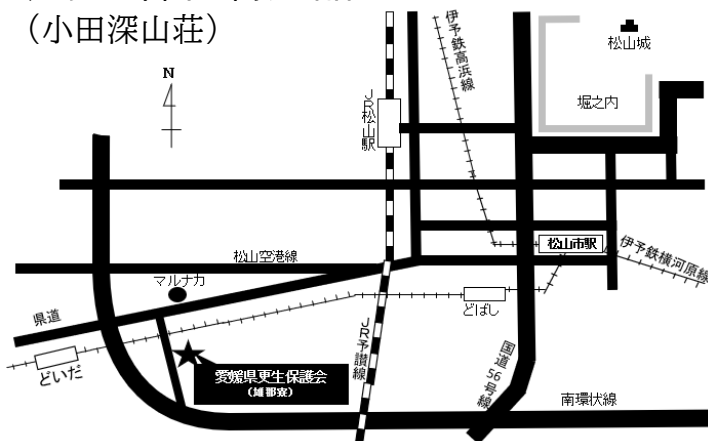

第16回

雄 郡 寮

ガシージセール

日時 令和5年5月28日(日)
9:30~12:30

場所 松山市土居田町280-1
愛媛県更生保護会(駐車場・地域交流室)

お問い合わせ ☎ (089)972-0714

オープニング

★雄新中学校 吹奏楽部

出店

- ◆日用雑貨余剰品
(松山・伊予地区更生保護女性会)
- ◆刑務所作業製品
(松山刑務所)
- ◆性格検査 **無料**
(松山少年鑑別所)
- ◆野菜の販売
(松山学園)
- ◆小田深山特産品
(小田深山荘)

- ◆包丁研ぎ **カンパ**
(愛媛県建設労働組合松山支部)
- ◆餅・かき氷
(協力雇用主会“寿”会)

- ◆綿菓子
(愛媛信用金庫/雄郡支店)
- ◆スーパーボールすくい
(愛媛銀行/雄郡支店)
- ◆ちりめん・唐揚げ
(上灘漁業協同組合女性部)
- ◆手作り小物・クッキー
(ハートフルプラザ松山)

★餅つき体験 午前11時~

★ビンゴゲーム 午前11時30分~

◆主催◆
愛媛県更生保護会/松山地区更生保護女性会

◆協賛◆
松山保護観察所/松山刑務所/松山学園/松山少年鑑別所
伊予地区更生保護女性会/八西地区更生保護女性会
愛媛県更生保護会協力雇用主会“寿”会/愛媛少年友の会

当日は、駐車場がセール会場となるため、お車でのご来場はご遠慮下さい。公共交通機関等のご利用をお願いします。